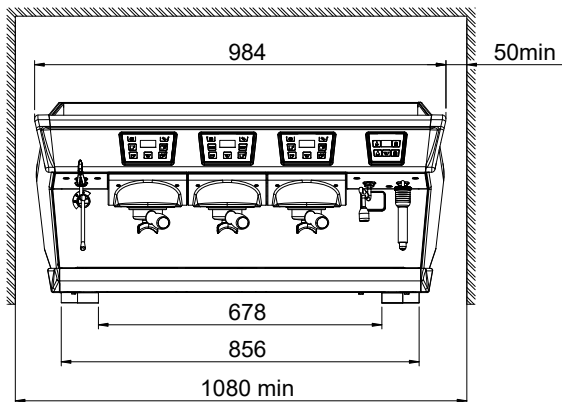

Front

Sida

Elektricitet

Spänning:	400 V/3N ph/50 Hz
Effekt, max:	4.8 kW
Stickkontakt typ:	Kabel utan stickpropp

Vatten

[NOT TRANSLATED]	5 / 60 °C

Viktig information

Nettovikt:	83 kg
Fraktvolym:	0.83 m³

Hållbarhetsdata

Effekt, min:	7.2 Amps