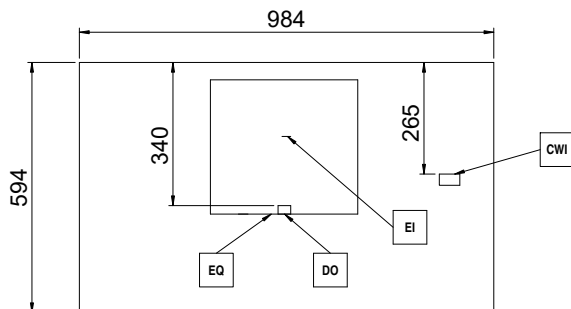

Front

Sida

Topp

Elektricitet

Spänning:	400 V/3N ph/50 Hz
Effekt, max:	4.8 kW
Stickkontakt typ:	Kabel utan stickpropp

Vatten

[NOT TRANSLATED]	5 / 60 °C
------------------	-----------

Viktig information