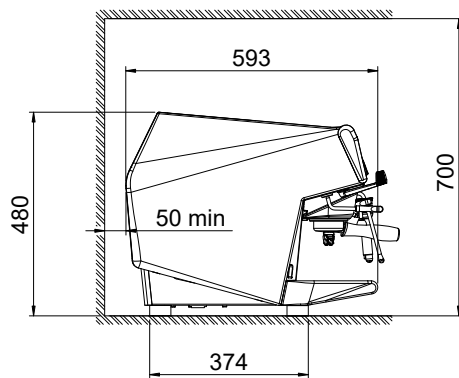

Front

Sida

Topp

Elektricitet

Spänning:	400 V/3N ph/50 Hz
Effekt, max:	4.8 kW
Stickkontakt typ:	Kabel utan stickpropp

Vatten

[NOT TRANSLATED]	5 / 60 °C
------------------	-----------

Viktig information